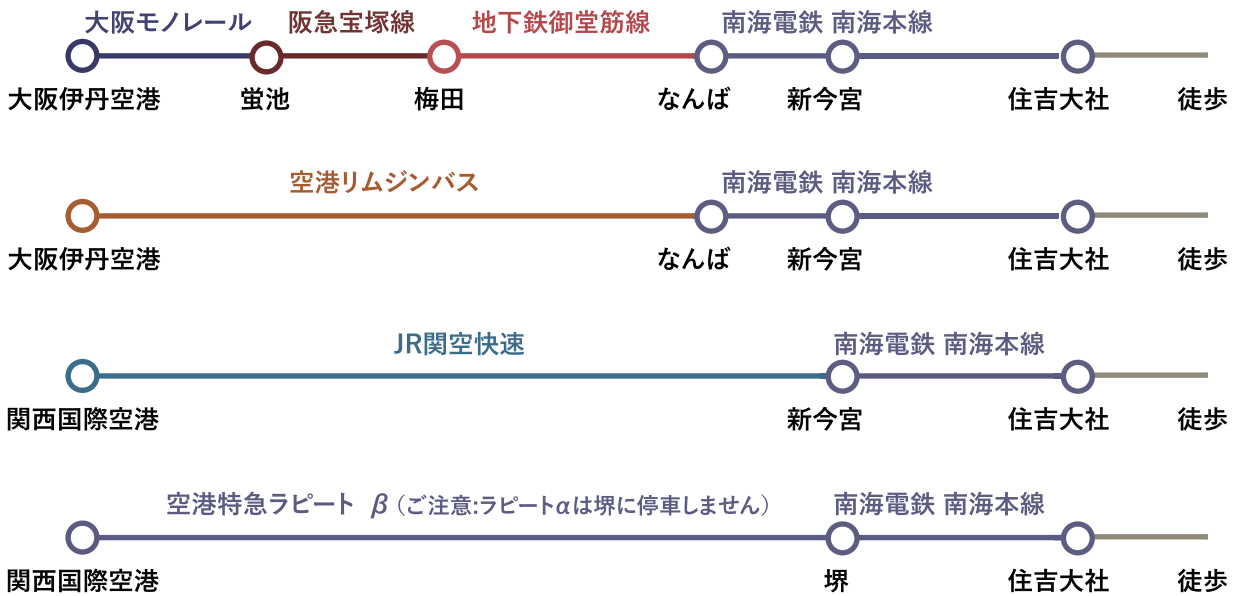

梅田方面・新幹線でお越しの方

住吉大社

航空便でお越しの方

住吉大社

天王寺方面よりお越しの方

住吉大社