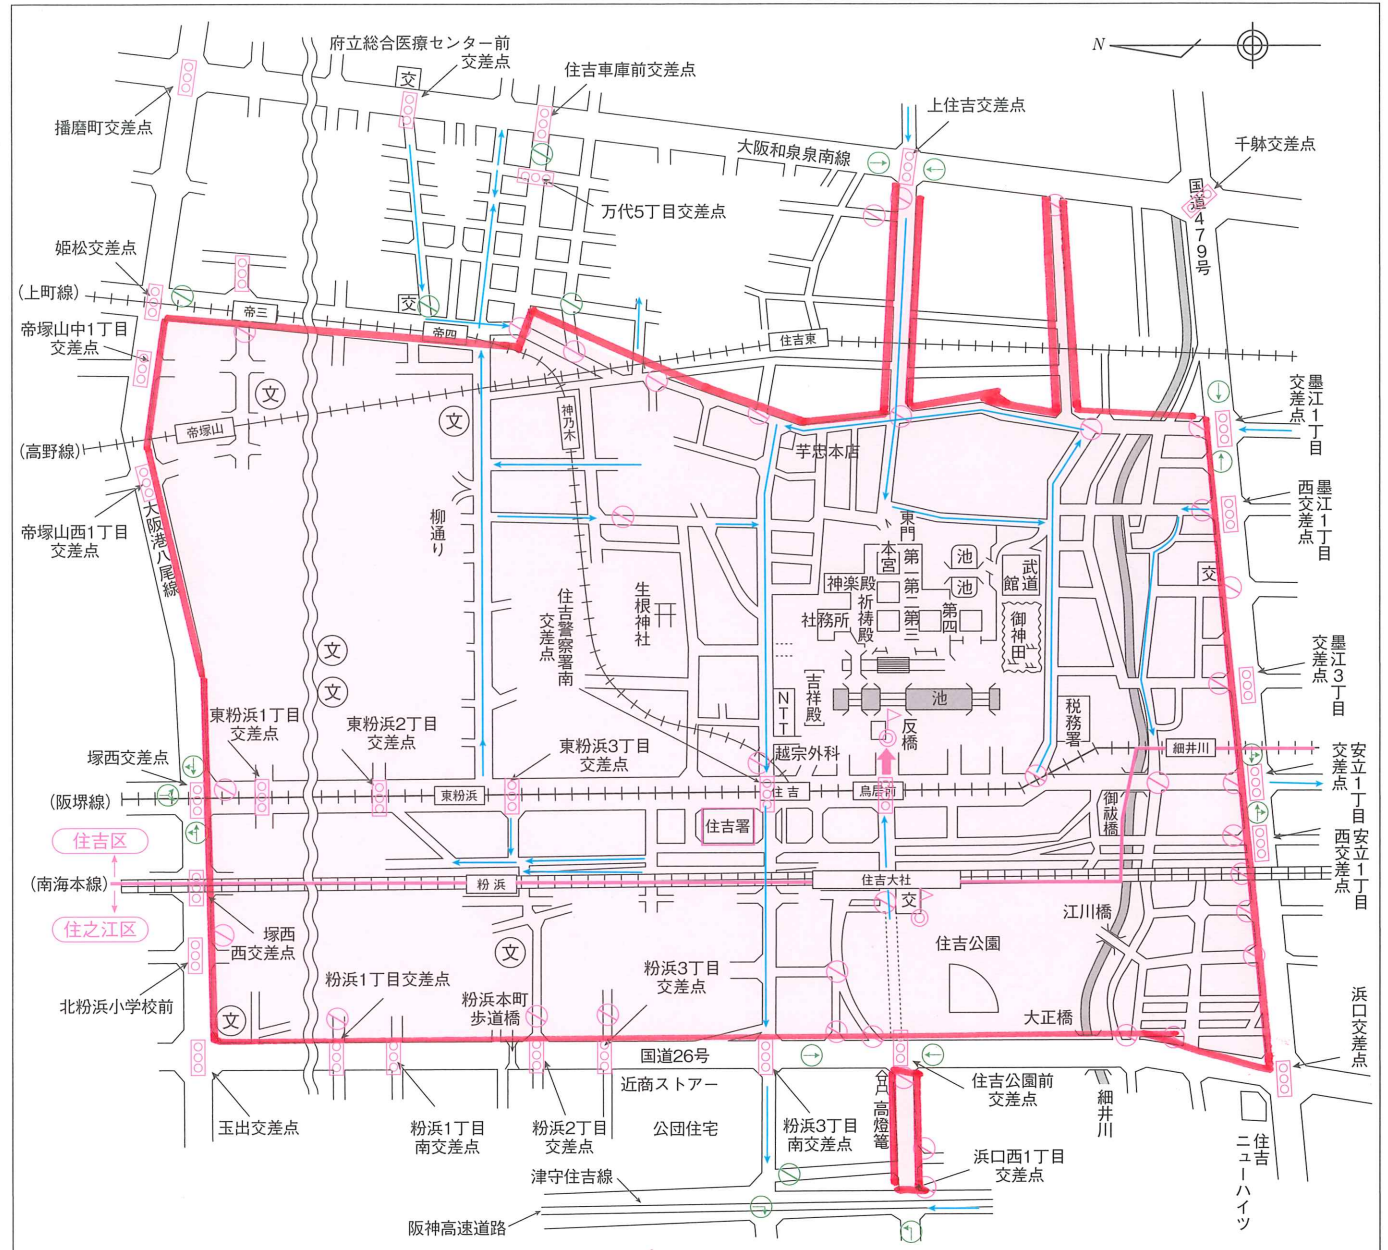

# 住吉大社初詣交通規制図(12月31日 日 ~ 1月3日 水)

平成30年

## お願い

住吉大社初詣参拝者の方々に、周辺道路は大変混雑します。

混雑による事故を防止するため、右図のとおり交通規制を実施します。

規制時間帯は、地域内に住居又はガレージがある方の車以外は、通行禁止になります。

皆様のご協力をお願い致します。

交通規制日時		区域
通行禁止	31日	午後11時 ~ 午後7時頃
	1日	
	2日	午前10時 ~ 午後7時頃
	3日	

至急回覧印		

凡 例	
	区 界 線
	署 警 備 本 部
	一 方 通 行
	通 行 禁 止 標 識
	案 内 看 板
	お参り道(規制時)
	交 番
	信 号 機